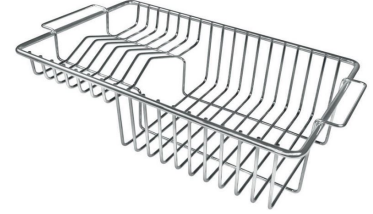

DETALLES

-
- Borde Instalación** Rim h25 mm
-
- Material** Acero inoxidable AISI 304
-

Texture Cepillado en la línea

Base 90 cm

Dimensiones 880 x 518 mm

Dotaciones estándar Soportes de fijación, junta, desagüe, rebosadero y sifón, Caja de embalaje

Desagüe automático Space Push
8407 116

Rejilla Black
8100 606

Rejilla Black
8100 607

ACCESORIOS OPCIONALES

Cesta blanca de acero inoxidable
8611 000

Cubeta perforada inoxidable
8156 000

Rejilla portaplatos
8100 306

Tabla de corte de madera nogal
8642 004

MARIDAJE RECOMENDADO

OP satinado
8499 100

OUTLINE GAS H25
7441 000