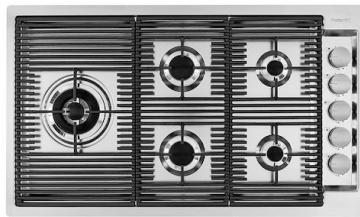

OUTLINE H25

fregaderos

Código: 6625 000

CARACTERÍSTICAS

-
- CUBETA DE RADIO ESTRECHO** Cubetas de formas cuadradas con un diseño moderno y una mayor capacidad. Para una estética minimalista conjugada con la máxima comodidad.
-
- CUBETA PROFUNDA** Fregaderos que alcanzan una profundidad importante, más de 20 cm, gracias a la tecnología de producción avanzada, que ofrecen gran capacidad y practicidad en todas las operaciones de lavado.
-
- DESAGÜE SPACE** Gracias al tapón en acero inoxidable da al desagüe un aspecto minimalista. Space también tiene un espacio limitado y permite un óptimo utilizzo del compartimiento inferior del fregadero.
-
- FREGADEROS DE ESPESOR** Acero 1 mm de espesor. Un espesor importante que garantiza máxima robustez para los fregaderos que no conocen las señales del envejecimiento.
-
- REBOSADERO PERIMETRAL** El rebosadero es una seguridad siempre presente en los fregaderos Foster que impide el desbordamiento del agua de la cubeta en caso de olvido. La solución del desagüe perimetral mejora la estética gracias a la forma cuadrada y esencial.
-

DETALLES

-
- Borde Instalación** Rim h25 mm
-
- Material** Acero inoxidable AISI 304
-

Texture Cepillado en la línea

Base 90 cm

Dimensiones 880 x 518 mm

Dotaciones estándar Soportes de fijación, junta, desagüe, rebosadero y sifón, Caja de embalaje

Desagüe automático Space Push
8407 116

Rejilla Black
8100 606

Rejilla Black
8100 607

ACCESORIOS OPCIONALES

Cesta blanca de acero inoxidable
8611 000

Cubeta perforada inoxidable
8156 000

Rejilla portaplatos
8100 306

Tabla de corte de madera nogal
8642 004

MARIDAJE RECOMENDADO

OP satinado
8499 100

OUTLINE GAS H25
7441 000